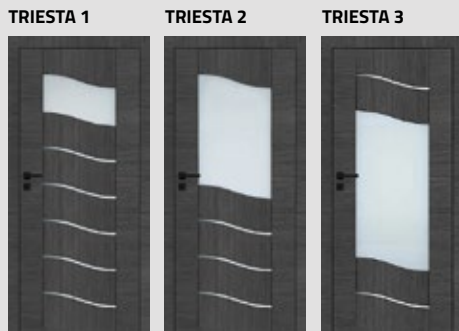

**RÁMOVÉ** dveře s rámovou konstrukcí, plné  
dveře ve výšce 1.983 mm nebo 2.043 mm

**STANDARD** sklo: mat dre, decormat bronz,  
decormat grafit, čiré

DVEŘE TRIESTA | RÁMOVÉ

bez DPH s DPH  
5.849 7.077

TRIESTA 1		TRIESTA 2		TRIESTA 3	
bez DPH	s DPH	bez DPH	s DPH	bez DPH	s DPH
5.849	7.077	5.849	7.077	5.849	7.077