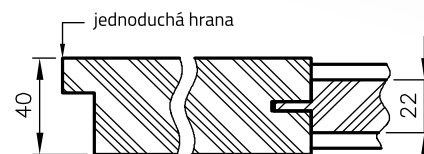

PŘÍPLATKY

	bez DPH	s DPH
ventilační objímka kovová 1 ks	323	391
ventilační objímka plastová 1 ks	46	56
křídlo bezfalcové	531	642
křídlo 90, 100	177	214
ventilační výřez	193	233
krycí lišta pro dvoukřídle dveře	177	214
dvoukřídle dveře	cena křídla 2x	
třetí závěs ESTETIC 80 do bezf. dveří		
(příplatek do ceny zárubně)	861	1.042

* Pouze ve vodorovném provedení

EX Expres rychlé dodání