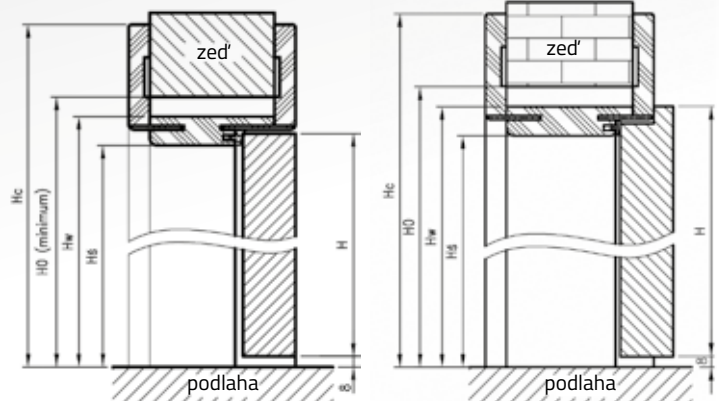

## FALCOVÉ / BEZFALCOVÉ

DESKOVÉ dveře ze dvou desek HDF s voštinou uvnitř

198 STANDARD 10		204 STANDARD 10		211 STANDARD 10		224 STANDARD 10	
bez DPH	s DPH	bez DPH	s DPH	bez DPH	s DPH	bez DPH	s DPH
2.698	3.264	2.698	3.264	3.389	4.101	3.389	4.101
3.366	4.073	3.366	4.073	4.127	4.994	4.127	4.994
3.074	3.720	3.074	3.720	3.836	4.641	3.836	4.641

## VÝŠKY STAVEBNÍCH OTVORŮ

PRŮŘEZ ZÁRUBNÍ PRO BEZFALCOVÉ DVEŘE

PRŮŘEZ ZÁRUBNÍ PRO FALCOVÉ DVEŘE

H	Hš	HW	HO	Hc	H	Hš	HW	HO	Hc
1983	1982	2004	2019	2074	1983	1969	1991	2006	2061
2043	2042	2064	2079	2134	2043	2029	2051	2066	2121
2110	2109	2131	2146	2201	2110	2096	2118	2133	2188
2240	2239	2261	2276	2331	2240	2226	2248	2263	2318