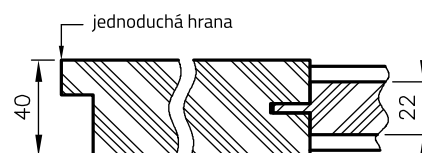

KLIKA WEGA

rozety: FAB, WC a klíč

PŘÍPLATKY

	bez DPH	s DPH
ventilační objímka kovová 1 ks	323	391
ventilační objímka plastová 1 ks	46	56
křídlo bezfalcové	531	642
křídlo 90,100	177	214
ventilační výřez	193	233
krycí lišta pro dvoukřídle dveře	177	214
dvoukřídle dveře	cena křídla 2x	
třetí závěs ESTETIC 80 do bezf. dveří (příplatek do ceny zárubně)	861	1.042