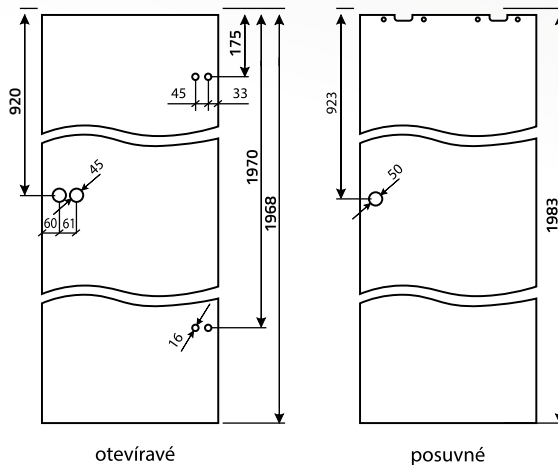

PŘÍPLATKY

	bez DPH	s DPH
posuvný systém k celoskleněným dveřím (jen v PN!)	8.531	10.323
úchyt mušle	953	1.153
sklo decormatbronz, decormat grafit pro GALLA 1	806	976