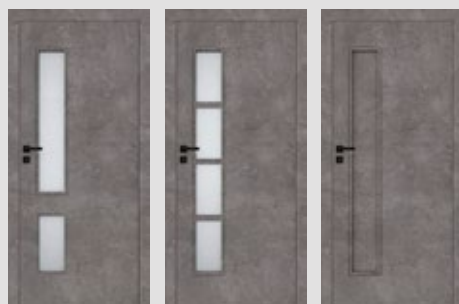

DESKOVÉ

dveře ze dvou desek HDF s voštinou uvnitř
dveře ve výšce 1.983 mm nebo 2.043 mm

STANDARD

sklo: čiré sklo, kůra bílá, činčila, žaluzie

DECO 10

DECO 20

DECO 30

DECO 40

DECO 20		DECO 30		DECO 40	
bez DPH	s DPH	bez DPH	s DPH	bez DPH	s DPH
3.489	4.222	3.489	4.222	3.489	4.222
3.267	3.953	3.267	3.953	3.267	3.953
4.281	5.180	4.281	5.180	4.281	5.180

DECO10 | rám SLIM DECO20 | rám SLIM DECO30 | rám SLIM DECO40 | rám SLIM

jednoduchá hrana
pro falcové dveřebezfalcová
hranazapuštěný pant
pro bezfalcové
dveřemagnetický
zámek pro
bezfalcové dveřeHrana R 2,5
jen v dekoru:

MOŽNOSTI BEZ PŘÍPLATKU

sklo kůra bílá

sklo žaluzie

sklo činčila