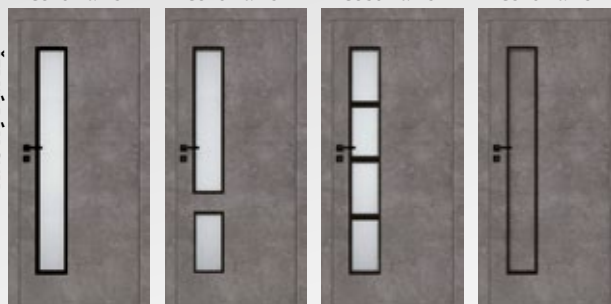

DECO10 | rám SLIM DECO20 | rám SLIM DECO30 | rám SLIM DECO40 | rám SLIM

ČERNÝ RÁM SLIM

bez DPH	s DPH
3.489	4.222
3.267	3.953
4.281	5.180

DECO10 | rám SLIM		DECO20 | rám SLIM		DECO30 | rám SLIM		DECO40 | rám SLIM	
bez DPH	s DPH	bez DPH	s DPH	bez DPH	s DPH	bez DPH	s DPH
3.489	4.222	3.489	4.222	3.489	4.222	3.489	4.222
3.267	3.953	3.267	3.953	3.267	3.953	3.267	3.953
4.281	5.180	4.281	5.180	4.281	5.180	4.281	5.180

jednoduchá hrana
pro falcové dveře

bezfalcová
hrana

zapuštěný pant
pro bezfalcové
dveře

magnetický
zámek pro
bezfalcové dveře

Hrana R 2,5
jen v dekoru: